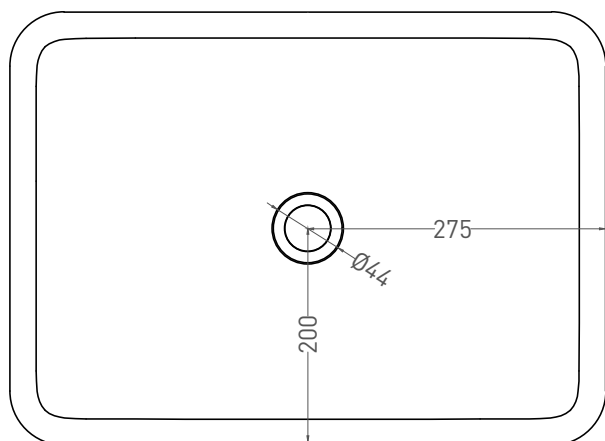

MAREA 06

РАКОВИНА ВСТРАИВАЕМАЯ 1802206M

Дизайн: Salini SRL

salini
L'ANIMA DELL'ACQUA

Размеры: 550 x 400 x 134 мм

Вес нетто / брутто: 6 / 9 кг

Материал: S-Stone

Покрытие: матовое

Цвет: RAL / белый

Комплектация: Раковина с отверстием

Требуемый смеситель: настольный / настенный

Гарантия: 10 лет

Производство: Италия / Россия

Тип монтажа: встраиваемый

Salini SRL

20122 Italia, Milano, Largo Ildefonso Schuster, 1