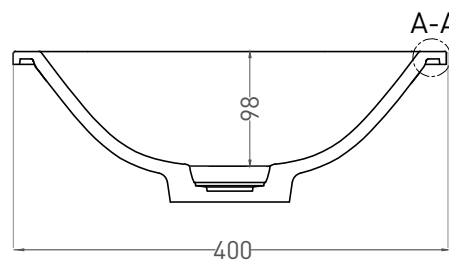

MAREA 06

РАКОВИНА ВСТРАИВАЕМАЯ 1802206M

Дизайн: Salini SRL

salini
L'ANIMA DELL'ACQUA

Размеры: 550 x 400 x 134 мм

Вес нетто / брутто: 6 / 9 кг

Материал: S-Stone

Покрытие: матовое

Цвет: RAL / белый

Комплектация: Раковина с отверстием

Требуемый смеситель: настольный / настенный

Гарантия: 10 лет

Производство: Италия / Россия

Тип монтажа: встраиваемый

Salini SRL

20122 Italia, Milano, Largo Ildefonso Schuster, 1

info@salini-srl.com

www.salini-srl.com

© Salini SRL - All rights reserved

Все права защищены. Несанкционированное копирование, публикация, полное или частичное воспроизведение запрещены.