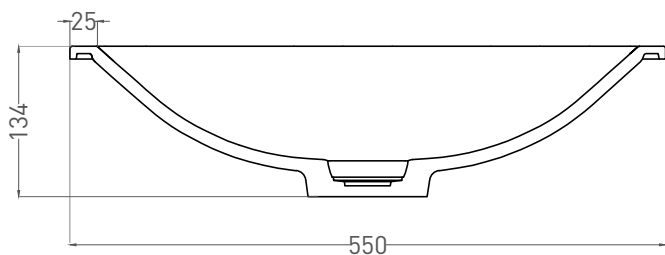

MAREA 06

РАКОВИНА ВСТРАИВАЕМАЯ 1802206M

Дизайн: Salini SRL

salini
L'ANIMA DELL'ACQUA

Размеры: 550 x 400 x 134 мм

Вес нетто / брутто: 6 / 9 кг

Материал: S-Stone

Покрытие: матовое

Цвет: RAL / белый

Комплектация: Раковина с отверстием

Требуемый смеситель: настольный / настенный

Гарантия: 10 лет

Производство: Италия / Россия

Тип монтажа: встраиваемый

Salini SRL

20122 Italia, Milano, Largo Ildefonso Schuster, 1